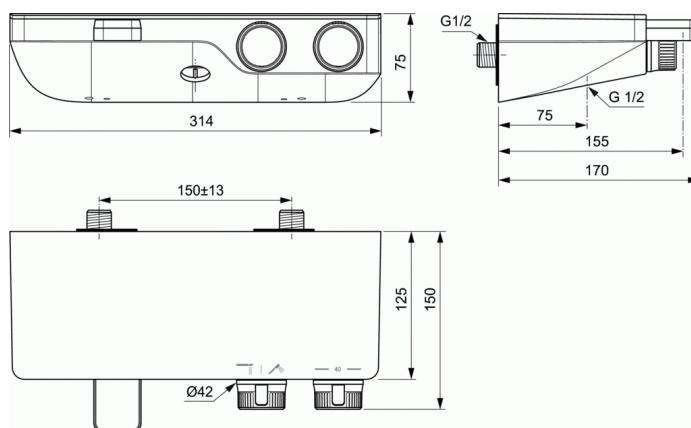

Cod produs A7330

CERATHERM S200

Baterie termostata de cada si dus, montaj pe perete

Baterie termostata de cada si dus, montaj pe perete

Baterie termostata de cada si dus, montaj pe perete

Model cu montaj pe perete, sistem de fixare cu piulite ascunse
Cartus termostatat IS cu tehnologie noua
Controlul temperaturii cu buton rotativ
Posibilitatea limitarii temperaturii la 40 C
Limitarea volumului de apa cu buton rotativ si robinet ceramic
operare $\pm 90^\circ$
Reglaj eco la 50% din debit

FINISAJ*

AA

* AA = Crom

Operare facila datorita butoanelor pozitionate frontal

Etajera din sticla securizata - alba
Pipa cu aerator M24x1 cu tehnologia SSR (clapeta mobila)
Divertor integrat in butonul rotativ
Racord metalic G 1/2" pentru dus, pozitionat central
Clapete de sens pentru ambele alimentari
Tehnologie baterie Cool Body